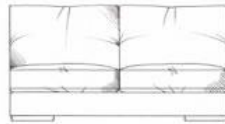

ALL UNITS - HEIGHT 68CM, DEPTH 108CM

Extra small armless unit W: 75cm

Extra small 1 arm unit W: 110cm

Single corner unit W: 108cm

Small armless unit W: 88cm

Small 1 arm unit W: 123cm

Medium corner unit W: 216cm

Medium armless unit W: 150cm

Medium 1 arm unit W: 185cm

Large corner unit W: 229cm

Large armless unit W: 175cm

Large 1 arm unit W: 210cm

Grand corner unit W: 241cm

Grand armless unit W: 200cm

Grand 1 arm unit W: 235cm

Super grand corner unit W: 291cm

Footstools  
All stools H: 36cm, D: 77cm

Medium stool width 85cm  
Large stool width 110cm